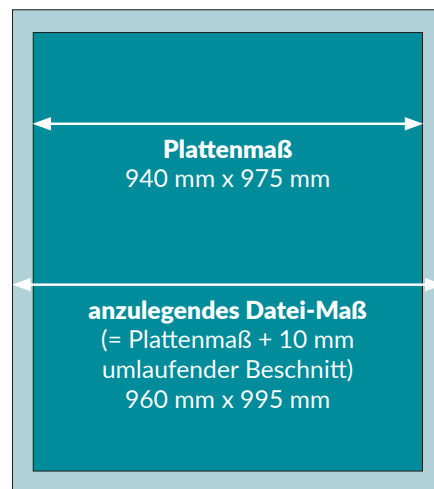

DATENBLATT stellenwerk JOBMESSE

Messewand und Messe-Counter

- Druck-PDF im CMYK-Modus (ISO Coated v2 300% (ECI))
- Keine Beschnitt- oder Passermarken
- Alle Schriften vektorisiert / in Pfade umgewandelt
- Beachten Sie die Stege des Messesystems beim Layout von Texten
- Beachten Sie auch den Abstand zwischen den Platten von 25 mm

Messe-Counter

Messewandelement*

*Die Anzahl der Wandelemente ergibt sich aus Ihrem gebuchten Messepaket:

L-Paket
4 Wandelemente
1 Counter

M-Paket
3 Wandelemente

S-Paket
2 Wandelemente