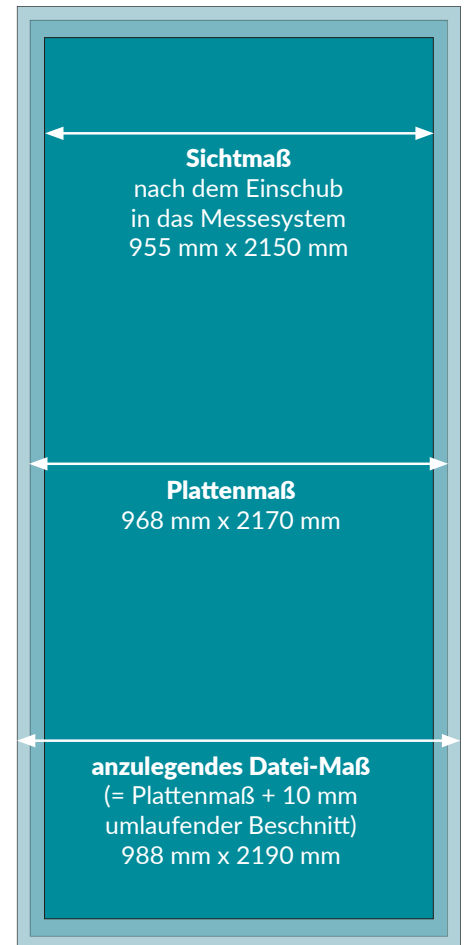

DATENBLATT stellenwerk JOBMESSE

Messewand und Messe-Counter

- Druck-PDF im CMYK-Modus (ISO Coated v2 300% (ECI))
- Keine Beschnitt- oder Passermarken
- Alle Schriften vektorisiert / in Pfade umgewandelt
- Beachten Sie die Stege des Messesystems beim Layout von Texten
- Beachten Sie auch den Abstand zwischen den Platten von 25 mm

Messe-Counter

Messewandelement*

*Die Anzahl der Wandelemente ergibt sich aus Ihrem gebuchten Messepaket:

L-Paket
4 Wandelemente
1 Counter

M-Paket
3 Wandelemente

S-Paket
2 Wandelemente